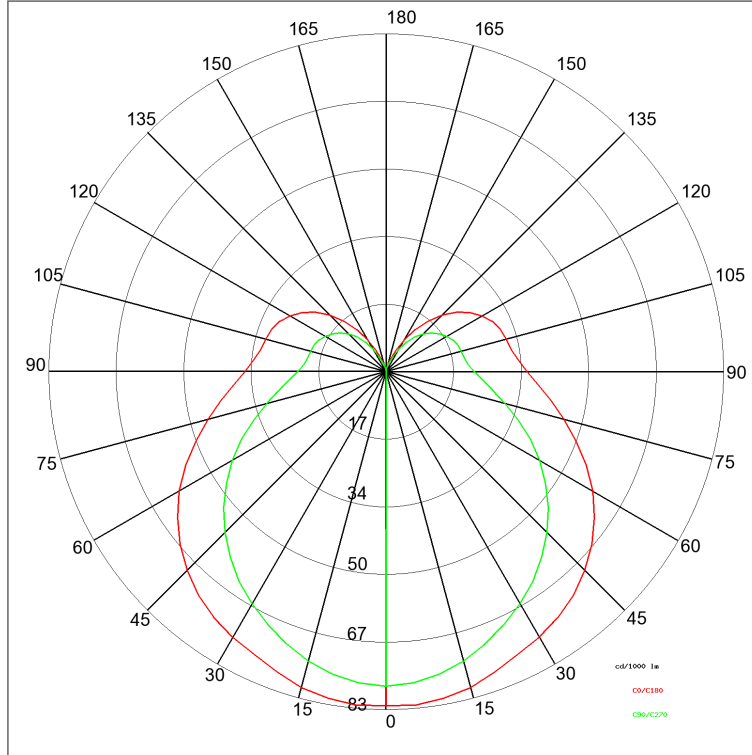

Voltage: 220-240V 50/60Hz
Beam angle: Simmetric flood beam
Insulation class: Insulation class 1
Weight: 1,200 kg
IP rating: 65
Glow wire: [850 °C]
IK rating: 10

Review board: 24-10-2012

Lamp: 1 x FSMH GX24q 26.00 W

IK 10 IP 65 A

CERKIO XS
COD: E5443-EM-SE

Emax/Emin		180°	
			0 m
	90°		90°
		Area: NAN x NAN	2 m
38 / 21		Area: NAN x NAN	4 m
10 / 6		Area: NAN x NAN	6 m
5 / 3		Area: NAN x NAN	8 m
3 / 2		Area: NAN x NAN	10 m
2 / 2		Area: NAN x NAN	12 m
2 / 2		0°	
		C0-C180: 80° + 80°	C90-C270: 65° + 65°