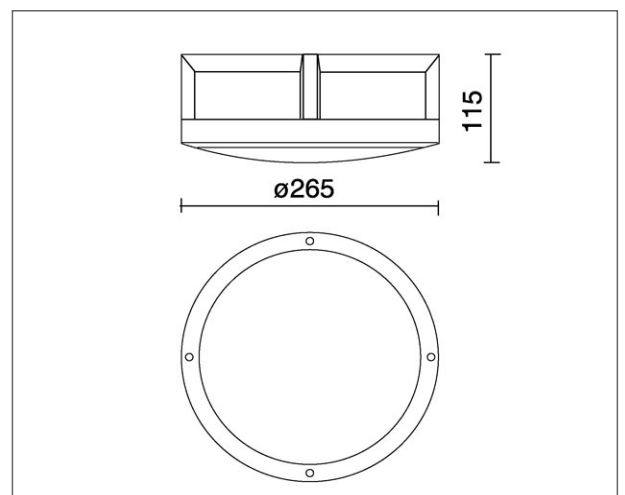

Voltage: 220-240V 50/60Hz
Beam angle: Simmetric flood beam
Insulation class: Insulation class 1
Weight: 1,200 kg
IP rating: 65
Glow wire: [850 °C]
IK rating: 10

Review board: 24-10-2012

Lamp: 1 x FSMH GX24q 26.00 W

IK 10 IP 65 A

CERKIO XS
COD: E5443-EM-SE

Emax/Emin		180°	
			0 m
	90°		90°
		Area: NAN x NAN	2 m
38 / 21		Area: NAN x NAN	4 m
10 / 6		Area: NAN x NAN	6 m
5 / 3		Area: NAN x NAN	8 m
3 / 2		Area: NAN x NAN	10 m
2 / 2		Area: NAN x NAN	12 m
2 / 2		0°	
		C0-C180: 80° + 80°	C90-C270: 65° + 65°