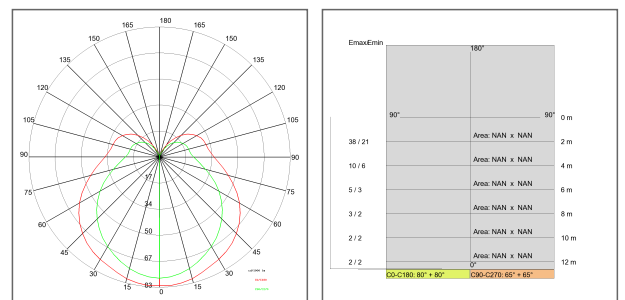

Voltage: 220-240V 50/60Hz
Beam angle: Simmetric flood beam
Insulation class: Insulation class 1
Weight: 1,200 kg
IP rating: 65
Glow wire: [850 °C]
IK rating: 10

Review board: 24-10-2012

Lamp: 1 x FSMH GX24q 26.00 W

IK 10 IP 65 A

CERKIO XS
COD: E5443-EM-SE

Emax/Emin		180°	
			0 m
	90°		90°
		Area: NAN x NAN	2 m
38 / 21		Area: NAN x NAN	4 m
10 / 6		Area: NAN x NAN	6 m
5 / 3		Area: NAN x NAN	8 m
3 / 2		Area: NAN x NAN	10 m
2 / 2		Area: NAN x NAN	12 m
2 / 2		0°	
		C0-C180: 80° + 80°	C90-C270: 65° + 65°